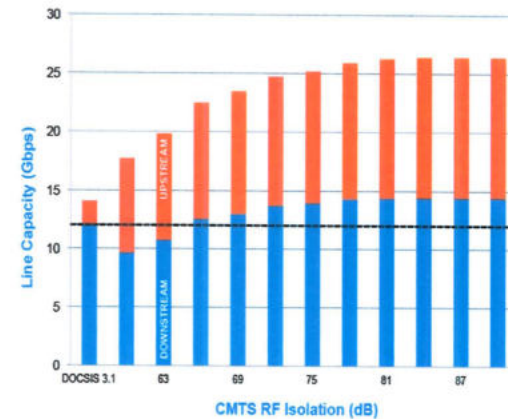

- **1.2 GHz HFC capacity**
  - ~12 Gbps US
  - ~14.5 Gbps DS
  - Symmetric 4+ Gbps