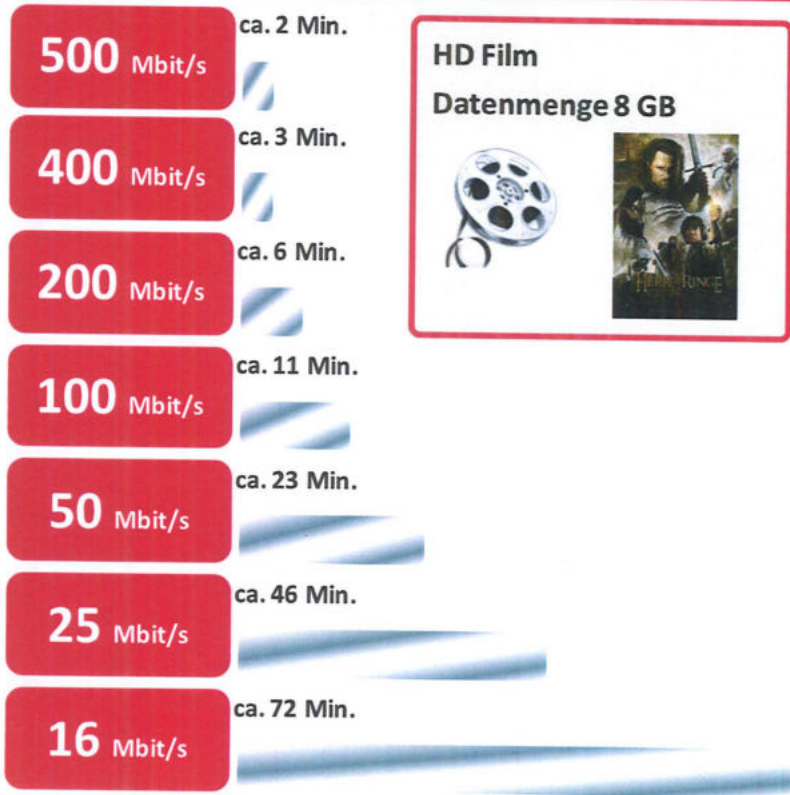

Warum ist eine höhere Geschwindigkeit sinnvoll?

Download-Geschwindigkeit