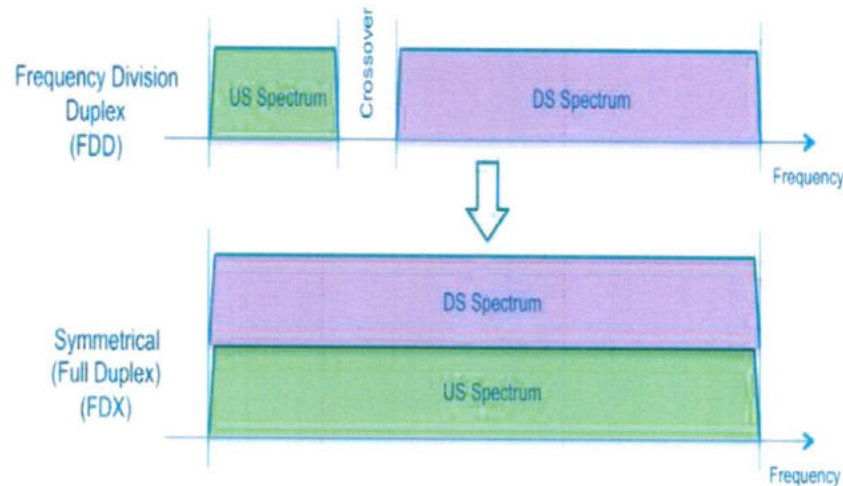

DOCSIS Innovation: Full Duplex

- Cablelabs arbeitet bereits an dem Nachfolger von DOCSIS 3.1, genannt **“Full Duplex”**
- **Ziel:** Symmetrische Geschwindigkeiten von mehreren Gigabits über die heutige Kabel Infrastruktur
- Durch parallele Nutzung des Kabels und entsprechendem Echo-Ausgleich können gleichzeitig Daten empfangen und gesendet werden
- Spezifikation wird in 2017 erwartet, erste Geräte 2019.