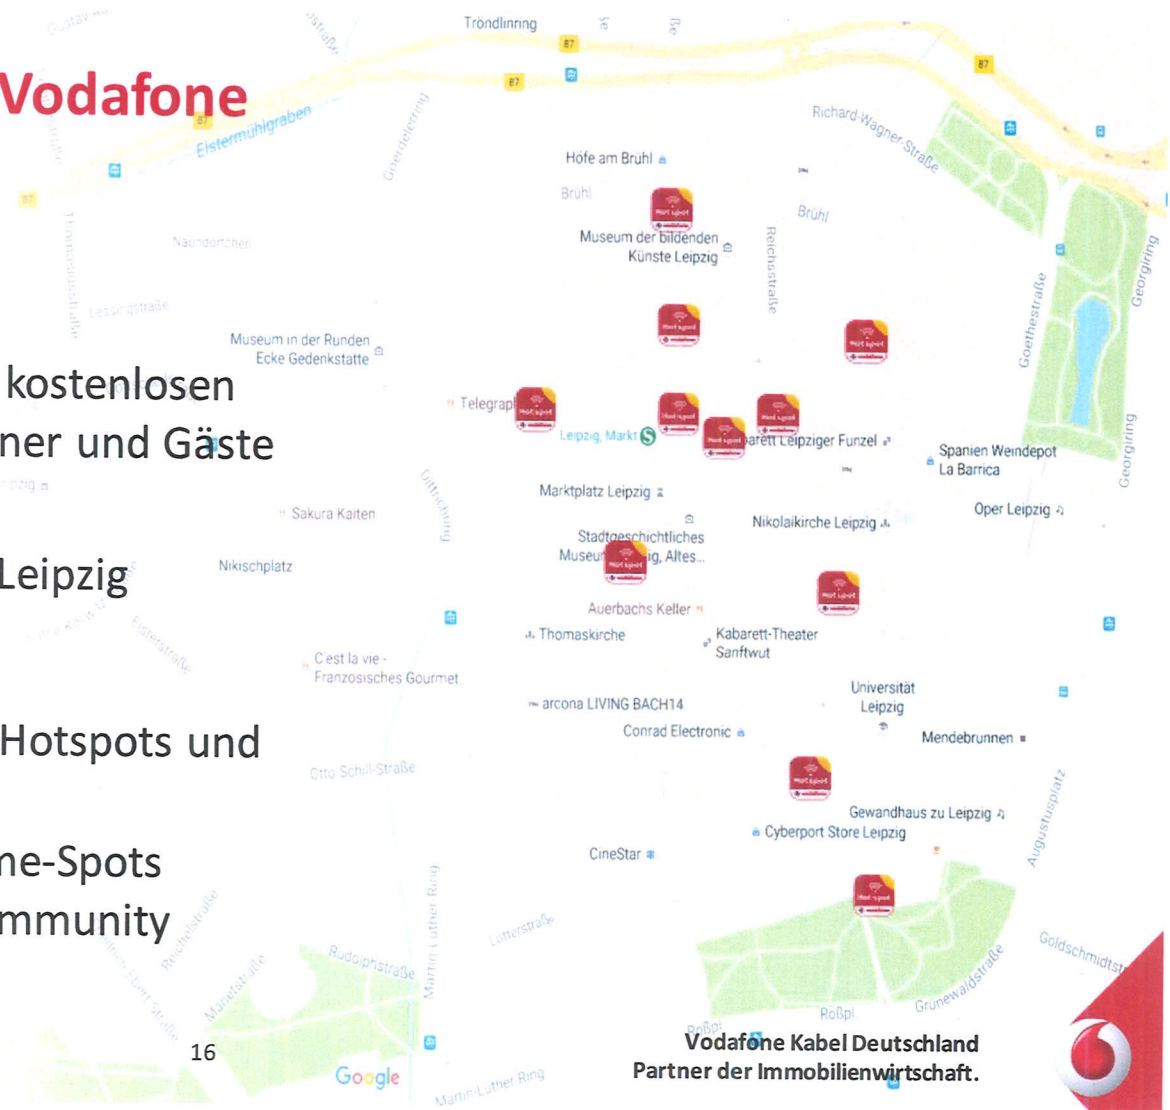

Die WLAN-Initiative von Vodafone

Vodafone betreibt im Zentrum

12 WLAN-Hotspots zur kostenlosen Nutzung der Bewohner und Gäste von Leipzig

Das WLAN-Netz von Vodafone in Leipzig wird ergänzt durch

weitere **58** Indoor-Hotspots und

über **42400** Home-Spots der WLAN-Community

C2- Restricted

Vodafone Kabel Deutschland
Partner der Immobilienwirtschaft.